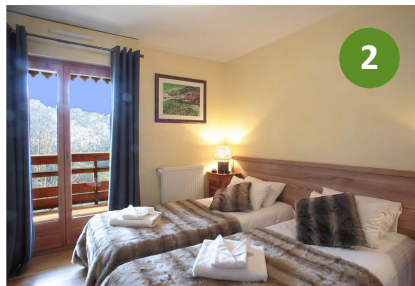

La Perle de l'Oisans

Location d'Appartements
de charme à la Montagne

S

Oisans
BIENVENUE DANS LES ALPES

VAUJANY
1230m 1310m Station village

Appartement Crocus 4/6 personnes

Vous serez étonnés par sa double exposition et son vaste balcon/terrasse tout équipé, qui vous permet de prendre vos repas au soleil comme si vous étiez dans votre propre jardin...

Situé au 1er étage, l'appartement Crocus bénéficie d'un point de vue merveilleux sur la vallée de l'Eau d'Olle et le Massif des Grandes Rousses. Vous garderez un souvenir inoubliable de cette vue magnifique sur nos belles montagnes.

Le Chalet

La Perle de l'Oisans est un chalet de Standing construit à flanc de montagne, situé au centre du Village, à 50m des commerces. Il est constitué de 11 appartements spacieux qui bénéficient d'un remarquable ensoleillement et d'une vue exceptionnelle qui ne vous laissera pas indifférent.

Le chalet est entouré d'un vaste parc privé avec Solarium, jardin aménagé, mini-golf, poneys, jeu de boules, cabanes pour enfants, Spa, Hammam, Sauna, etc...

S

1

2

Services inclus

- Accès libre au Spa de La Perle
- Wifi - TV Satellite
- Linge de lit (couettes fournies)
- Lits dressés
- Serviettes de toilette et de Bain
- Kit Enfant : Lit BB + Chaise haute
- Pack ménager : tous les produits ménagers pour la durée du séjour.
- Blanchisserie
- Parking Privé au pied du chalet
- Garage à vélo sécurisé
- accès libre aux Terrasses de La Perle (barbecue électrique / gaz en libre accès, Club House avec toute la vaisselle pour vos repas, solarium, ...)

Services en Option

- Navette Privée
- Viennoiseries et pain frais le matin,
- Petits déjeuners complets
- Repas spéciaux pour Sportifs
- Ménage de fin de séjour
- Appart'Hotel
- Location de VTT et Vélos de route.

Appartement Crocus