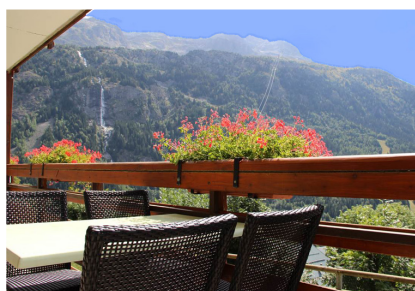

Services inclus

- Accès libre au Spa de La Perle
- Wifi - TV Satellite
- Linge de lit (couettes fournies)
- Lits dressés
- Serviettes de toilette et de Bain
- Kit Enfant : Lit BB + Chaise haute
- Pack ménager : tous les produits ménagers pour la durée du séjour.
- Blanchisserie
- Parking Privé au pied du chalet
- Garage à vélo sécurisé
- accès libre aux Terrasses de La Perle (barbecue électrique / gaz en libre accès, Club House avec toute la vaisselle pour vos repas, solarium, ...)

Services en Option

- Navette Privée
- Viennoiseries et pain frais le matin,
- Petits déjeuners complets
- Repas spéciaux pour Sportifs
- Ménage de fin de séjour
- Appart'Hotel
- Location de VTT et Vélos de route.