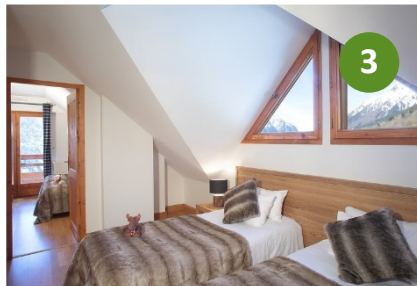

La Perle de l'Oisans

Location d'Appartements de charme à la Montagne

Oisans
BIENVENUE DANS LES ALPES

VAUJANY
1210m 1310m Station village

S

S

S

Appartement Génépi 12/14 personnes

Le plus majestueux et le plus grand de nos appartements occupe l'ensemble du 5ème étage : 150 m² - 5 chambres - 12 à 14 couchages confortables. Idéal pour accueillir des amis ou plusieurs familles avec des enfants. Vous trouverez chez Génépi tout le confort que vous méritez : deux suites parentales avec salle de bain privative, 4 Salles d'Eau, un Salon/Salle à manger de 45 m², une cheminée chaleureuse, un balcon/terrasse qui domine la vallée.

L'accès facile au grand jardin équipé de bains de soleil, barbecues, tables et salons d'été vous permettra de profiter de la fraîcheur de la verdure et d'une vue fabuleuse sur la vallée. Vous serez étonnés par la vue magnifique qui s'offre à vous.

Le Chalet

La Perle de l'Oisans est un chalet de Standing construit à flanc de montagne, situé au centre du Village, à 50m des commerces. Il est constitué de 11 appartements spacieux qui bénéficient d'un remarquable ensoleillement et d'une vue exceptionnelle qui ne vous laissera pas indifférent.

Le chalet est entouré d'un vaste parc privé avec Solarium, jardin aménagé, mini-golf, poneys, jeu de boules, cabanes pour enfants, Spa, Hammam, Sauna, etc...

1

4

3

5

Services inclus