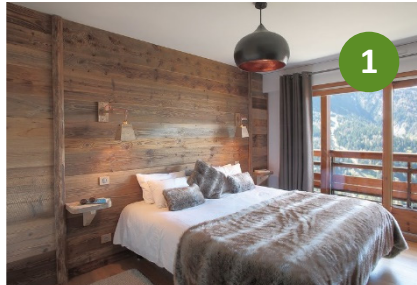

La Perle de l'Oisans

Location d'Appartements de charme à la Montagne

Oisans
BIENVENUE DANS LES ALPES

VAUJANY
1210m 1310m Station village

S

S

S

Appartement Génépi 12/14 personnes

Le plus majestueux et le plus grand de nos appartements occupe l'ensemble du 5ème étage : 150 m² - 5 chambres - 12 à 14 couchages confortables. Idéal pour accueillir des amis ou plusieurs familles avec des enfants. Vous trouverez chez Génépi tout le confort que vous méritez : deux suites parentales avec salle de bain privative, 4 Salles d'Eau, un Salon/Salle à manger de 45 m², une cheminée chaleureuse, un balcon/terrasse qui domine la vallée.

L'accès facile au grand jardin équipé de bains de soleil, barbecues, tables et salons d'été vous permettra de profiter de la fraîcheur de la verdure et d'une vue fabuleuse sur la vallée. Vous serez étonnés par la vue magnifique qui s'offre à vous.

Le Chalet

La Perle de l'Oisans est un chalet de Standing construit à flanc de montagne, situé au centre du Village, à 50m des commerces. Il est constitué de 11 appartements spacieux qui bénéficient d'un remarquable ensoleillement et d'une vue exceptionnelle qui ne vous laissera pas indifférent.

Le chalet est entouré d'un vaste parc privé avec Solarium, jardin aménagé, mini-golf, poneys, jeu de boules, cabanes pour enfants, Spa, Hammam, Sauna, etc...

1

4

3

5

Services inclus