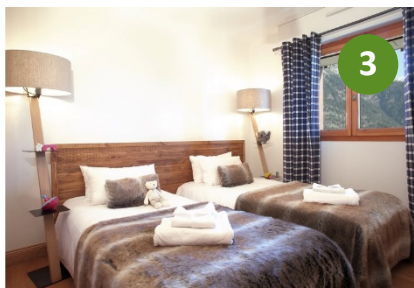

La Perle de l'Oisans

Location d'Appartements
de charme à la Montagne

S

Oisans
BIENVENUE DANS LES ALPES

VAUJANY
1210m 1310m Station village

Appartement Gentiane 8/10 personnes

4 Chambres et 135m² pour ce grand appartement qui peut accueillir 2 familles complètes en toute indépendance. La salle à manger généreuse, ouverte sur deux grandes baies vitrées qui donnent un accès direct au balcon/terrasse et une vue exceptionnelle. Le balcon/terrasse entièrement équipé avec Transats et tables pour prendre les repas, domine la vallée de l'Eau d'Olle, le massif des Grandes Rousses ainsi que La Cascade de La Fare. Vous serez étonnés par la vue exceptionnelle qui s'offre à vous.

Le Chalet

La Perle de l'Oisans est un chalet de Standing construit à flanc de montagne, situé au centre du Village, à 50m des commerces. Il est constitué de 11 appartements spacieux qui bénéficient d'un remarquable ensoleillement et d'une vue exceptionnelle qui ne vous laissera pas indifférent.

Le chalet est entouré d'un vaste parc privé avec Solarium, jardin aménagé, mini-golf, poneys, jeu de boules, cabanes pour enfants, Spa, Hammam, Sauna, etc...

S

S

1

2

3

Services inclus

- Accès libre au Spa de La Perle
- Wifi - TV Satellite
- Linge de lit (couettes fournies)
- Lits dressés
- Serviettes de toilette et de Bain
- Kit Infant : Lit BB + Chaise haute
- Pack ménager : tous les produits ménagers pour la durée du séjour.
- Blanchisserie
- Parking Privé au pied du chalet
- Garage à vélo sécurisé
- accès libre aux Terrasses de La Perle (barbecue électrique / gaz en libre accès, Club House avec toute la vaisselle pour vos repas, solarium, ...)

Services en Option