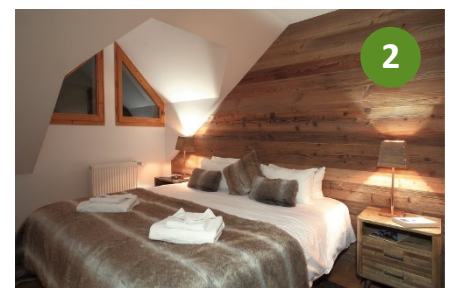

La Perle de l'Oisans

Location d'Appartements
de charme à la Montagne

S

Oisans
BIENVENUE DANS LES ALPES

VAUJANY
1210m 1310m Station village

Appartement Gentiane 8/10 personnes

4 Chambres et 135m² pour ce grand appartement qui peut accueillir 2 familles complètes en toute indépendance. La salle à manger généreuse, ouverte sur deux grandes baies vitrées qui donnent un accès direct au balcon/terrasse et une vue exceptionnelle. Le balcon/terrasse entièrement équipé avec Transats et tables pour prendre les repas, domine la vallée de l'Eau d'Olle, le massif des Grandes Rousses ainsi que La Cascade de La Fare. Vous serez étonnés par la vue exceptionnelle qui s'offre à vous.

Le Chalet

La Perle de l'Oisans est un chalet de Standing construit à flanc de montagne, situé au centre du Village, à 50m des commerces. Il est constitué de 11 appartements spacieux qui bénéficient d'un remarquable ensoleillement et d'une vue exceptionnelle qui ne vous laissera pas indifférent.

Le chalet est entouré d'un vaste parc privé avec Solarium, jardin aménagé, mini-golf, poneys, jeu de boules, cabanes pour enfants, Spa, Hammam, Sauna, etc...

S

S

1

2

3

Services inclus

- Accès libre au Spa de La Perle
- Wifi - TV Satellite
- Linge de lit (couettes fournies)
- Lits dressés
- Serviettes de toilette et de Bain
- Kit Infant : Lit BB + Chaise haute
- Pack ménager : tous les produits ménagers pour la durée du séjour.
- Blanchisserie
- Parking Privé au pied du chalet
- Garage à vélo sécurisé
- accès libre aux Terrasses de La Perle (barbecue électrique / gaz en libre accès, Club House avec toute la vaisselle pour vos repas, solarium, ...)

Services en Option