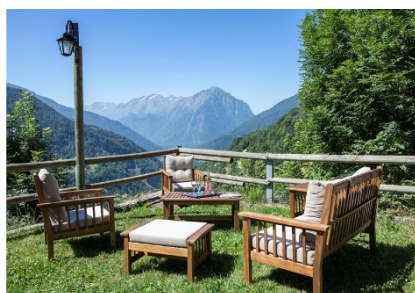

La Perle de l'Oisans

Location d'Appartements
de charme à la Montagne

Oisans
BIENVENUE DANS LES ALPES

VAUJANY
1230m 1310m Station village

S

S

1

2

3

Appartement Narcisse 7/9 personnes

Son orientation Sud/Sud Ouest vous donne le privilège de profiter du soleil tout au long de la journée. Vous aimerez le vaste Salon/Salle à manger où vous pourrez vous retrouver en famille ou entre amis.

Au total, Narcisse peut accueillir 9 personnes au maximum.

Enfin, vous aimerez la vue exceptionnelle sur la Vallée de l'Eau d'Olle, le Massif des Grandes Rousses et la Cascade de la Fare : à déguster les yeux grands ouverts sans modération...

Le Chalet

La Perle de l'Oisans est un chalet de Standing construit à flanc de montagne, situé au centre du Village, à 50m des commerces.

Il est constitué de 11 appartements spacieux qui bénéficient d'un remarquable ensoleillement et d'une vue exceptionnelle qui ne vous laissera pas indifférent.

Le chalet est entouré d'un vaste parc privé avec Solarium, jardin aménagé, mini-golf, poneys, jeu de boules, cabanes pour enfants, Spa, Hammam, Sauna, etc...

Appartement Narcisse

Surface	92 m²
Capacité	7/9 Personnes
Nbr de Chambres	3
Nbr de lits	7 lits simples ou 6 lits Doubles
Canapé lit	Pour 2 personnes
Cheminée	1
Balcon/Terrasse équipée	20 m²
Etage	2nd avec ascenseur

Services inclus

- Accès libre au Spa de La Perle
- Wifi - TV Satellite
- Linge de lit (couettes fournies)
- Lits dressés
- Serviettes de toilette et de Bain
- Kit Infant : Lit BB + Chaise haute
- Pack ménager : tous les produits ménagers pour la durée du séjour.
- Blanchisserie
- Parking Privé au pied du chalet
- Garage à vélo sécurisé
- accès libre aux Terrasses de La Perle (barbecue électrique / gaz en libre accès, Club House avec toute la vaisselle pour vos repas, solarium, ...)

Services en Option