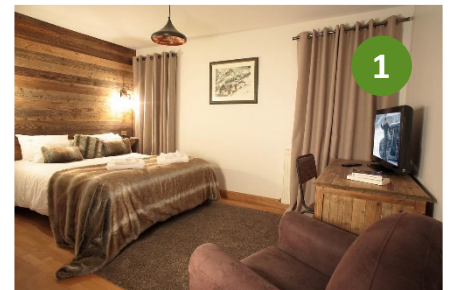

La Perle de l'Oisans

Location d'Appartements
de charme à la Montagne

S

Oisans
BIENVENUE DANS LES ALPES

VAUJANY
1230m 1310m Station village

Appartement Renoncule 6/8 personnes

Les plafonds mansardés donnent un charme tout à fait particulier à ce grand appartement de 97 m² et 3 chambres.

Le Salon-Salle à manger est entièrement ouvert sur la vallée par sa grande baie vitrée.
Le balcon/terrasse entièrement équipé avec Transats et table pour prendre les repas, domine la vallée. Vous serez étonnés par la vue exceptionnelle qui s'offre à vous.

Le Chalet

La Perle de l'Oisans est un chalet de Standing construit à flanc de montagne, situé au centre du Village, à 50m des commerces.
Il est constitué de 11 appartements spacieux qui bénéficient d'un remarquable ensoleillement et d'une vue exceptionnelle qui ne vous laissera pas indifférent.

Le chalet est entouré d'un vaste parc privé avec Solarium, jardin aménagé, mini-golf, poneys, jeu de boules, cabanes pour enfants, Spa, Hammam, Sauna, etc...

S

1

2

3

Services inclus

- Accès libre au Spa de La Perle
- Wifi - TV Satellite
- Linge de lit (couettes fournies)
- Lits dressés
- Serviettes de toilette et de Bain
- Kit Enfant : Lit BB + Chaise haute
- Pack ménager : tous les produits ménagers pour la durée du séjour.
- Blanchisserie
- Parking Privé au pied du chalet
- Garage à vélo sécurisé
- accès libre aux Terrasses de La Perle (barbecue électrique / gaz en libre accès, Club House avec toute la vaisselle pour vos repas, solarium, ...)

Services en Option

- Navette Privée
- Viennoiseries et pain frais le matin,
- Petits déjeuners complets
- Repas spéciaux pour Sportifs
- Ménage de fin de séjour
- Appart'Hotel
- Location de VTT et Vélos de route.

Appartement Renoncule