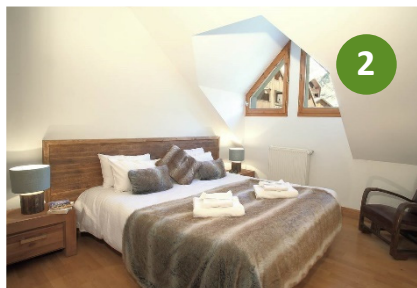

La Perle de l'Oisans

Location d'Appartements
de charme à la Montagne

S

Oisans
BIENVENUE DANS LES ALPES

VAUJANY
1230m 1310m Station village

Appartement Renoncule 6/8 personnes

Les plafonds mansardés donnent un charme tout à fait particulier à ce grand appartement de 97 m² et 3 chambres.

Le Salon-Salle à manger est entièrement ouvert sur la vallée par sa grande baie vitrée.
Le balcon/terrasse entièrement équipé avec Transats et table pour prendre les repas, domine la vallée. Vous serez étonnés par la vue exceptionnelle qui s'offre à vous.

Le Chalet

La Perle de l'Oisans est un chalet de Standing construit à flanc de montagne, situé au centre du Village, à 50m des commerces.
Il est constitué de 11 appartements spacieux qui bénéficient d'un remarquable ensoleillement et d'une vue exceptionnelle qui ne vous laissera pas indifférent.

Le chalet est entouré d'un vaste parc privé avec Solarium, jardin aménagé, mini-golf, poneys, jeu de boules, cabanes pour enfants, Spa, Hammam, Sauna, etc...

S

1

2

3

Services inclus

- Accès libre au Spa de La Perle
- Wifi - TV Satellite
- Linge de lit (couettes fournies)
- Lits dressés
- Serviettes de toilette et de Bain
- Kit Enfant : Lit BB + Chaise haute
- Pack ménager : tous les produits ménagers pour la durée du séjour.
- Blanchisserie
- Parking Privé au pied du chalet
- Garage à vélo sécurisé
- accès libre aux Terrasses de La Perle (barbecue électrique / gaz en libre accès, Club House avec toute la vaisselle pour vos repas, solarium, ...)

Services en Option

- Navette Privée
- Viennoiseries et pain frais le matin,
- Petits déjeuners complets
- Repas spéciaux pour Sportifs
- Ménage de fin de séjour
- Appart'Hotel
- Location de VTT et Vélos de route.

Appartement Renoncule