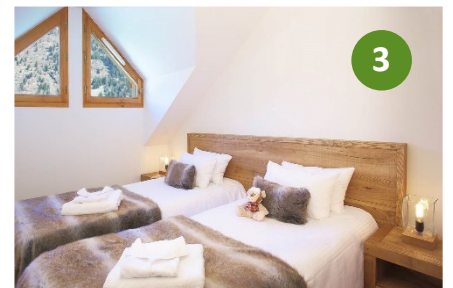

La Perle de l'Oisans

Location d'Appartements
de charme à la Montagne

S

Oisans
BIENVENUE DANS LES ALPES

VAUJANY
1230m 1310m Station village

Appartement Renoncule 6/8 personnes

Les plafonds mansardés donnent un charme tout à fait particulier à ce grand appartement de 97 m² et 3 chambres.

Le Salon-Salle à manger est entièrement ouvert sur la vallée par sa grande baie vitrée.
Le balcon/terrasse entièrement équipé avec Transats et table pour prendre les repas, domine la vallée. Vous serez étonnés par la vue exceptionnelle qui s'offre à vous.

Le Chalet

La Perle de l'Oisans est un chalet de Standing construit à flanc de montagne, situé au centre du Village, à 50m des commerces.
Il est constitué de 11 appartements spacieux qui bénéficient d'un remarquable ensoleillement et d'une vue exceptionnelle qui ne vous laissera pas indifférent.

Le chalet est entouré d'un vaste parc privé avec Solarium, jardin aménagé, mini-golf, poneys, jeu de boules, cabanes pour enfants, Spa, Hammam, Sauna, etc...

S

1

2

3

Services inclus

- Accès libre au Spa de La Perle
- Wifi - TV Satellite
- Linge de lit (couettes fournies)
- Lits dressés
- Serviettes de toilette et de Bain
- Kit Enfant : Lit BB + Chaise haute
- Pack ménager : tous les produits ménagers pour la durée du séjour.
- Blanchisserie
- Parking Privé au pied du chalet
- Garage à vélo sécurisé
- accès libre aux Terrasses de La Perle (barbecue électrique / gaz en libre accès, Club House avec toute la vaisselle pour vos repas, solarium, ...)

Services en Option

- Navette Privée
- Viennoiseries et pain frais le matin,
- Petits déjeuners complets
- Repas spéciaux pour Sportifs
- Ménage de fin de séjour
- Appart'Hotel
- Location de VTT et Vélos de route.

Appartement Renoncule