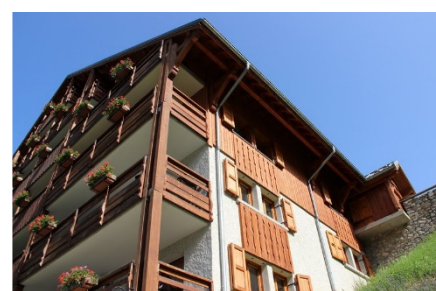

Appartement Rhododendron 2/4 personnes

Situé au 3ème étage, au niveau de l'entrée principale du Chalet, l'appartement Rhododendron vous séduira par le charme de sa décoration et son équipement complet. Pour 2 à 4 personnes, 42 m², une grande chambre, une cuisine ouverte sur un Salon/Salle à manger spacieux et confortable.

L'accès facile au grand jardin équipé de baignoires de soleil, barbecues, tables et salons d'été vous permettra de profiter de la fraîcheur de la verdure et d'une vue fabuleuse sur la vallée.

Le Chalet

La Perle de l'Oisans est un chalet de Standing construit à flanc de montagne, situé au centre du Village, à 50m des commerces. Il est constitué de 11 appartements spacieux qui bénéficient d'un remarquable ensoleillement et d'une vue exceptionnelle qui ne vous laissera pas indifférent.

Le chalet est entouré d'un vaste parc privé avec Solarium, jardin aménagé, mini-golf, poneys, jeu de boules, cabanes pour enfants, Spa, Hammam, Sauna, etc...

Services inclus

- Accès libre au Spa de La Perle
- Wifi - TV Satellite
- Linge de lit (couettes fournies)
- Lits dressés
- Serviettes de toilette et de Bain
- Kit Enfant : Lit BB + Chaise haute
- Pack ménager : tous les produits ménagers pour la durée du séjour.
- Blanchisserie
- Parking Privé au pied du chalet
- Garage à vélo sécurisé
- accès libre aux Terrasses de La Perle (barbecue électrique / gaz en libre accès, Club House avec toute la vaisselle pour vos repas, solarium, ...)

Services en Option

- Navette Privée
- Viennoiseries et pain frais le matin,
- Petits déjeuners complets
- Repas spéciaux pour Sportifs
- Ménage de fin de séjour
- Appart' Hôtel
- Location de VTT et Vélos de route.