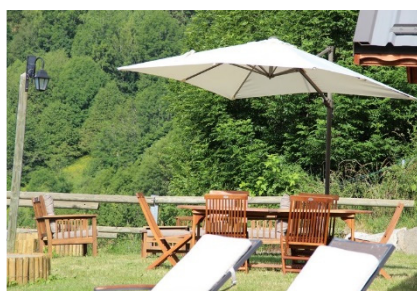

Appartement Rhododendron 2/4 personnes

Situé au 3ème étage, au niveau de l'entrée principale du Chalet, l'appartement Rhododendron vous séduira par le charme de sa décoration et son équipement complet. Pour 2 à 4 personnes, 42 m², une grande chambre, une cuisine ouverte sur un Salon/Salle à manger spacieux et confortable.

L'accès facile au grand jardin équipé de baignoires de soleil, barbecues, tables et salons d'été vous permettra de profiter de la fraîcheur de la verdure et d'une vue fabuleuse sur la vallée.

Le Chalet

La Perle de l'Oisans est un chalet de Standing construit à flanc de montagne, situé au centre du Village, à 50m des commerces. Il est constitué de 11 appartements spacieux qui bénéficient d'un remarquable ensoleillement et d'une vue exceptionnelle qui ne vous laissera pas indifférent.

Le chalet est entouré d'un vaste parc privé avec Solarium, jardin aménagé, mini-golf, poneys, jeu de boules, cabanes pour enfants, Spa, Hammam, Sauna, etc...

Services inclus

- Accès libre au Spa de La Perle
- Wifi - TV Satellite
- Linge de lit (couettes fournies)
- Lits dressés
- Serviettes de toilette et de Bain
- Kit Enfant : Lit BB + Chaise haute
- Pack ménager : tous les produits ménagers pour la durée du séjour.
- Blanchisserie
- Parking Privé au pied du chalet
- Garage à vélo sécurisé
- accès libre aux Terrasses de La Perle (barbecue électrique / gaz en libre accès, Club House avec toute la vaisselle pour vos repas, solarium, ...)

Services en Option

- Navette Privée
- Viennoiseries et pain frais le matin,
- Petits déjeuners complets
- Repas spéciaux pour Sportifs
- Ménage de fin de séjour
- Appart' Hôtel
- Location de VTT et Vélos de route.