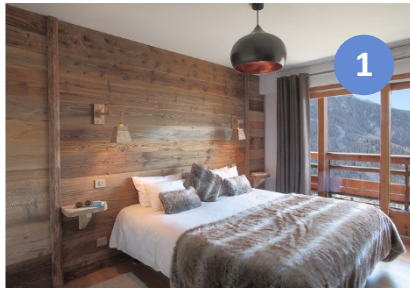

La Perle de l'Oisans

Location d'Appartements de Charme

Oz Vaujany
DOMAINE SKIABLE

Alpe d'Huez
grand domaine Ski
LES PLUS GRANDS DÉVALÉES DU MONDE

Appartement Genépi 12/14 Personnes – 150 m² - 5 Chambres

Le plus majestueux et le plus grand de nos appartements occupe l'ensemble du 5ème étage : 150 m², 5 chambres, 12 à 14 couchages confortables.

Vous trouverez chez Génépi tout le confort que vous méritez : des chambres généreuses qui peuvent être équipées, à la demande, en lits Twin ou King-Size, deux suites parentales avec salle de bain privative, de grandes baies vitrées avec accès au balcon/terrasse, 4 Salles d'Eau. Le Salon/Salle à manger de 45m² vous attend pour passer des soirées chaleureuses autour de la cheminée dans une ambiance typique des chalets dauphinois.

Le Chalet

La Perle de l'Oisans**** est constitué de 11 appartements chaleureux et spacieux avec cheminée. Ses vastes balcons orientés plein sud bénéficient d'un remarquable ensoleillement et d'une vue exceptionnelle.

Il est situé au centre du village de Vaujany, à 50 m des commerces et 300m des remontées mécaniques. Vous pouvez vous y rendre à pied ou par les escalators automatiques prévus à cet effet. A Vaujany, tout se fait à pied...

Services inclus

- Linge de lit (couettes fournies)
- Lits dressés
- Serviettes de toilette et de Bain
- Kit Enfant : Lit BB + Chaise haute
- Pack ménager : tous les produits ménagers pour la durée du séjour.
- Blanchisserie
- Spa / Sauna / Hammam
- Wifi - TV Satellite
- Parking Privé au pied du chalet
- Parking Couvert gratuit à 50m

Options

- Navette Privée (Transferts gare – Aéroport)
- Soins du Corps et Beauté
- Appart'Hôtel
- Bois pour la cheminée
- Viennoiseries et pain frais le matin,
- Petits déjeuners complets
- Ménage de fin de séjour
- Casiers à Ski près du téléphérique

Appartement Génépi

Surface	150 m²
Capacité	12/14 Personnes
Nbe de Chambre	5
Nbr de lits	6 Lits doubles King size ou 12 lits simples.
Canapé lit	Pour 2 personnes
Cheminée	1
Balcon/Terrasse équipée	25 m²