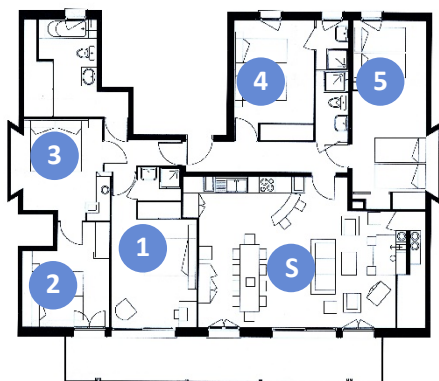

La Perle de l'Oisans

Location d'Appartements de Charme

Oz Vaujany
DOMAINE SKIABLE

Alpe d'Huez
grand domaine Ski
LES PLUS GRANDS DÉVALÉES DU MONDE

Appartement Genépi 12/14 Personnes – 150 m² - 5 Chambres

Le plus majestueux et le plus grand de nos appartements occupe l'ensemble du 5ème étage : 150 m², 5 chambres, 12 à 14 couchages confortables.

Vous trouverez chez Génépi tout le confort que vous méritez : des chambres généreuses qui peuvent être équipées, à la demande, en lits Twin ou King-Size, deux suites parentales avec salle de bain privative, de grandes baies vitrées avec accès au balcon/terrasse, 4 Salles d'Eau. Le Salon/Salle à manger de 45m² vous attend pour passer des soirées chaleureuses autour de la cheminée dans une ambiance typique des chalets dauphinois.

Le Chalet

La Perle de l'Oisans**** est constitué de 11 appartements chaleureux et spacieux avec cheminée. Ses vastes balcons orientés plein sud bénéficient d'un remarquable ensoleillement et d'une vue exceptionnelle.

Il est situé au centre du village de Vaujany, à 50 m des commerces et 300m des remontées mécaniques. Vous pouvez vous y rendre à pied ou par les escalators automatiques prévus à cet effet. A Vaujany, tout se fait à pied...

Services inclus

- Linge de lit (couettes fournies)
- Lits dressés
- Serviettes de toilette et de Bain
- Kit Enfant : Lit BB + Chaise haute
- Pack ménager : tous les produits ménagers pour la durée du séjour.
- Blanchisserie
- Spa / Sauna / Hammam
- Wifi - TV Satellite
- Parking Privé au pied du chalet
- Parking Couvert gratuit à 50m

Options

- Navette Privée (Transferts gare – Aéroport)
- Soins du Corps et Beauté
- Appart'Hôtel
- Bois pour la cheminée
- Viennoiseries et pain frais le matin,
- Petits déjeuners complets
- Ménage de fin de séjour
- Casiers à Ski près du téléphérique

Appartement Génépi

Surface	150 m²
Capacité	12/14 Personnes
Nbe de Chambre	5
Nbr de lits	6 Lits doubles King size ou 12 lits simples.
Canapé lit	Pour 2 personnes
Cheminée	1
Balcon/Terrasse équipée	25 m²