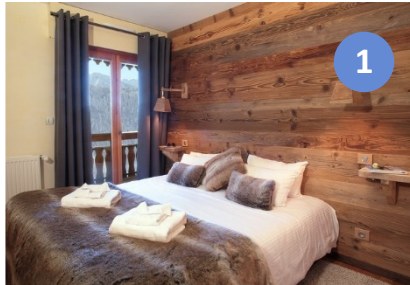

La Perle de l'Oisans

Location d'Appartements de Charme

Oz Vaujany
DOMAINE SKIABLE

VAUJANY
1220m - 1100m
Station village

Alpe d'Huez
grand domaine Ski
LES PLUS GRANDS DOMAINES DU MONDE

Appartement Myosotis 6/8 Personnes – 92 m² - 3 Chambres

Le charme et le bien-être de l'espace pour 6 à 8 personnes.

Profitez de chambres spacieuses, d'une suite parentale avec salle de bain privative, d'un salon convivial autour d'une cheminée chaleureuse, d'une cuisine suréquipée avec tous les appareils nécessaires à la cuisine de nos montagnes. Vous apprécierez vos vacances, au large, dans un appartement décoré dans l'esprit des chalets dauphinois avec tout le confort que vous méritez.

Le Chalet

La Perle de l'Oisans**** est constitué de 11 appartements chaleureux et spacieux avec cheminée. Ses vastes balcons orientés plein sud bénéficient d'un remarquable ensoleillement et d'une vue exceptionnelle.

Il est situé au centre du village de Vaujany, à 50 m des commerces et 300m des remontées mécaniques. Vous pouvez vous y rendre à pied ou par les escalators automatiques prévus à cet effet. A Vaujany, tout se fait à pied...

Services inclus

- Linge de lit (couettes fournies)
- Lits dressés
- Serviettes de toilette et de Bain
- Kit Enfant : Lit BB + Chaise haute
- Pack ménager : tous les produits ménagers pour la durée du séjour.
- Blanchisserie
- Spa / Sauna / Hammam
- Wifi - TV Satellite
- Parking Privé au pied du chalet
- Parking Couvert gratuit à 50m

Options

- Navette Privée (Transferts gare – Aéroport)
- Soins du Corps et Beauté
- Appart'Hôtel
- Bois pour la cheminée
- Viennoiseries et pain frais le matin,
- Petits déjeuners complets
- Ménage de fin de séjour
- Casiers à Ski près du téléphérique

Appartement Myosotis

Surface	92 m²
Capacité	6/8 Personnes
Nb de Chambres	3
Nb de lits	3 Lits doubles King size ou 6 lits simples.
Canapé lit	Pour 2 personnes
Cheminée	1
Balcon équipé	20 m²