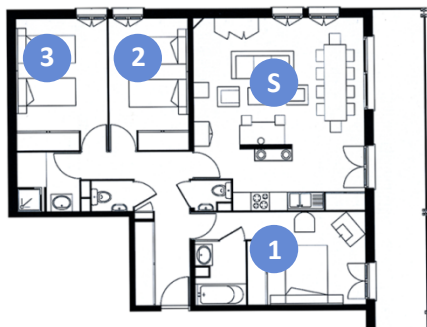

La Perle de l'Oisans

Location d'Appartements de Charme

Oz Vaujany
DOMAINE SKIABLE

VAUJANY
1220m - 1100m
Station village

Alpe d'Huez
grand domaine Ski
LES PLUS GRANDS DOMAINES DU MONDE

Appartement Myosotis 6/8 Personnes – 92 m² - 3 Chambres

Le charme et le bien-être de l'espace pour 6 à 8 personnes.

Profitez de chambres spacieuses, d'une suite parentale avec salle de bain privative, d'un salon convivial autour d'une cheminée chaleureuse, d'une cuisine suréquipée avec tous les appareils nécessaires à la cuisine de nos montagnes. Vous apprécierez vos vacances, au large, dans un appartement décoré dans l'esprit des chalets dauphinois avec tout le confort que vous méritez.

Le Chalet

La Perle de l'Oisans**** est constitué de 11 appartements chaleureux et spacieux avec cheminée. Ses vastes balcons orientés plein sud bénéficient d'un remarquable ensoleillement et d'une vue exceptionnelle.

Il est situé au centre du village de Vaujany, à 50 m des commerces et 300m des remontées mécaniques. Vous pouvez vous y rendre à pied ou par les escalators automatiques prévus à cet effet. A Vaujany, tout se fait à pied...

Services inclus

- Linge de lit (couettes fournies)
- Lits dressés
- Serviettes de toilette et de Bain
- Kit Enfant : Lit BB + Chaise haute
- Pack ménager : tous les produits ménagers pour la durée du séjour.
- Blanchisserie
- Spa / Sauna / Hammam
- Wifi - TV Satellite
- Parking Privé au pied du chalet
- Parking Couvert gratuit à 50m

Options

- Navette Privée (Transferts gare – Aéroport)
- Soins du Corps et Beauté
- Appart'Hôtel
- Bois pour la cheminée
- Viennoiseries et pain frais le matin,
- Petits déjeuners complets
- Ménage de fin de séjour
- Casiers à Ski près du téléphérique

Appartement Myosotis

Surface	92 m²
Capacité	6/8 Personnes
Nb de Chambres	3
Nb de lits	3 Lits doubles King size ou 6 lits simples.
Canapé lit	Pour 2 personnes
Cheminée	1
Balcon équipé	20 m²