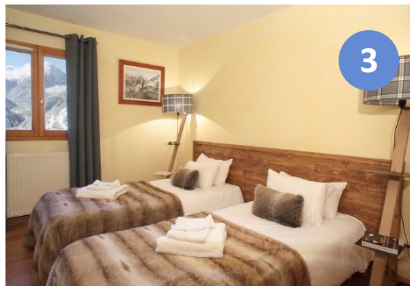

La Perle de l'Oisans

Location d'Appartements de Charme

Oz Vaujany
DOMAINE SKIABLE

VAUJANY
1220m - 1100m
Station village

Alpe d'Huez
grand domaine Ski
LES PLUS GRANDS DOMAINES DU MONDE

Appartement Myosotis 6/8 Personnes – 92 m² - 3 Chambres

Le charme et le bien-être de l'espace pour 6 à 8 personnes.

Profitez de chambres spacieuses, d'une suite parentale avec salle de bain privative, d'un salon convivial autour d'une cheminée chaleureuse, d'une cuisine suréquipée avec tous les appareils nécessaires à la cuisine de nos montagnes. Vous apprécierez vos vacances, au large, dans un appartement décoré dans l'esprit des chalets dauphinois avec tout le confort que vous méritez.

Le Chalet

La Perle de l'Oisans**** est constitué de 11 appartements chaleureux et spacieux avec cheminée. Ses vastes balcons orientés plein sud bénéficient d'un remarquable ensoleillement et d'une vue exceptionnelle.

Il est situé au centre du village de Vaujany, à 50 m des commerces et 300m des remontées mécaniques. Vous pouvez vous y rendre à pied ou par les escalators automatiques prévus à cet effet. A Vaujany, tout se fait à pied...

Services inclus

- Linge de lit (couettes fournies)
- Lits dressés
- Serviettes de toilette et de Bain
- Kit Enfant : Lit BB + Chaise haute
- Pack ménager : tous les produits ménagers pour la durée du séjour.
- Blanchisserie
- Spa / Sauna / Hammam
- Wifi - TV Satellite
- Parking Privé au pied du chalet
- Parking Couvert gratuit à 50m

Options

- Navette Privée (Transferts gare – Aéroport)
- Soins du Corps et Beauté
- Appart'Hôtel
- Bois pour la cheminée
- Viennoiseries et pain frais le matin,
- Petits déjeuners complets
- Ménage de fin de séjour
- Casiers à Ski près du téléphérique

Appartement Myosotis

Surface	92 m²
Capacité	6/8 Personnes
Nb de Chambres	3
Nb de lits	3 Lits doubles King size ou 6 lits simples.
Canapé lit	Pour 2 personnes
Cheminée	1
Balcon équipé	20 m²