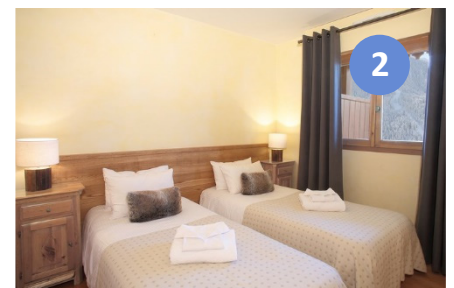

La Perle de l'Oisans

Location d'Appartements de Charme

Oz Vaujany
DOMAINE SKIABLE

VAUJANY
1220m - 1100m
Station village

Alpe d'Huez
grand domaine Ski
LES PLUS GRANDS DOMAINES DU MONDE

Appartement Narcisse 7/9 Personnes – 92 m² - 3 Chambres

Son orientation Sud/Sud Ouest vous donne le privilège de profiter du soleil tout au long de la journée. Vous aimerez le vaste Salon/Salle à manger, entre baie vitrée et Cheminée, où vous pourrez vous retrouver pour passer de longue soirée au coin du feu.

Enfin, la suite parentale spacieuse avec un point d'eau et un lit-fauteuil, vous permettra de coucher un enfant supplémentaire. Au total, Narcisse peut accueillir 9 personnes au maximum.

Le Chalet

La Perle de l'Oisans**** est constitué de 11 appartements chaleureux et spacieux avec cheminée. Ses vastes balcons orientés plein sud bénéficient d'un remarquable ensoleillement et d'une vue exceptionnelle.

Il est situé au centre du village de Vaujany, à 50 m des commerces et 300m des remontées mécaniques. Vous pouvez vous y rendre à pied ou par les escalators automatiques prévus à cet effet. A Vaujany, tout se fait à pied...

Services inclus

- Linge de lit (couettes fournies)
- Lits dressés
- Serviettes de toilette et de Bain
- Kit Enfant : Lit BB + Chaise haute
- Pack ménager : tous les produits ménagers pour la durée du séjour.
- Blanchisserie
- Spa / Sauna / Hammam
- Wifi - TV Satellite
- Parking Privé au pied du chalet
- Parking Couvert gratuit à 50m

Options

- Navette Privée (Transferts gare – Aéroport)
- Soins du Corps et Beauté
- Appart'Hôtel
- Bois pour la cheminée
- Viennoiseries et pain frais le matin,
- Petits déjeuners complets
- Ménage de fin de séjour
- Casiers à Ski près du téléphérique

Appartement Narcisse

Surface	92 m²
Capacité	7/9 Personnes
Nb de Chambre	3
Nb de lits	3 Lits doubles King size ou 6 lits simples.
Canapé lit	Pour 2 personnes
Cheminée	1
Balcon équipée	20 m²