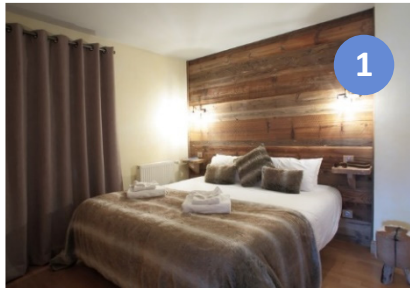

Son orientation Sud/Sud Ouest vous donne le privilège de profiter du soleil tout au long de la journée. Vous aimerez le vaste Salon/Salle à manger, entre baie vitrée et Cheminée, où vous pourrez vous retrouver pour passer de longue soirée au coin du feu.

Enfin, la suite parentale spacieuse avec un point d'eau et un lit-fauteuil, vous permettra de coucher un enfant supplémentaire. Au total, Narcisse peut accueillir 9 personnes au maximum.

Le Chalet

La Perle de l'Oisans**** est constitué de 11 appartements chaleureux et spacieux avec cheminée. Ses vastes balcons orientés plein sud bénéficient d'un remarquable ensoleillement et d'une vue exceptionnelle.

Services inclus

- Linge de lit (couettes fournies)
- Lits dressés
- Serviettes de toilette et de Bain
- Kit Enfant : Lit BB + Chaise haute
- Pack ménager : tous les produits ménagers pour la durée du séjour.
- Blanchisserie
- Spa / Sauna / Hammam
- Wifi - TV Satellite
- Parking Privé au pied du chalet
- Parking Couvert gratuit à 50m

Appartement Narcisse

Surface	92 m ²
Capacité	7/9 Personnes
Nb de Chambre	3
Nb de lits	3 Lits doubles King size ou 6 lits simples.
Canapé lit	Pour 2 personnes
Cheminée	1
Balcon équipée	20 m ²