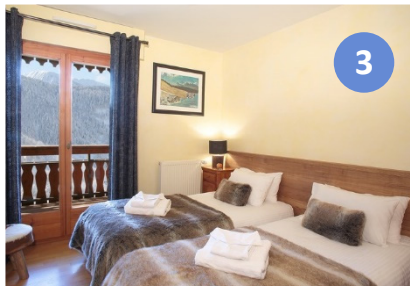

La Perle de l'Oisans

Location d'Appartements de Charme

Oz Vaujany
DOMAINE SKIABLE

VAUJANY
1220m - 1100m
Station village

Alpe d'Huez
grand domaine Ski
LES PLUS GRANDS DOMAINES DU MONDE

Appartement Narcisse 7/9 Personnes – 92 m² - 3 Chambres

Son orientation Sud/Sud Ouest vous donne le privilège de profiter du soleil tout au long de la journée. Vous aimerez le vaste Salon/Salle à manger, entre baie vitrée et Cheminée, où vous pourrez vous retrouver pour passer de longue soirée au coin du feu.

Enfin, la suite parentale spacieuse avec un point d'eau et un lit-fauteuil, vous permettra de coucher un enfant supplémentaire. Au total, Narcisse peut accueillir 9 personnes au maximum.

Le Chalet

La Perle de l'Oisans**** est constitué de 11 appartements chaleureux et spacieux avec cheminée. Ses vastes balcons orientés plein sud bénéficient d'un remarquable ensoleillement et d'une vue exceptionnelle.

Il est situé au centre du village de Vaujany, à 50 m des commerces et 300m des remontées mécaniques. Vous pouvez vous y rendre à pied ou par les escalators automatiques prévus à cet effet. A Vaujany, tout se fait à pied...

Services inclus

- Linge de lit (couettes fournies)
- Lits dressés
- Serviettes de toilette et de Bain
- Kit Enfant : Lit BB + Chaise haute
- Pack ménager : tous les produits ménagers pour la durée du séjour.
- Blanchisserie
- Spa / Sauna / Hammam
- Wifi - TV Satellite
- Parking Privé au pied du chalet
- Parking Couvert gratuit à 50m

Options

- Navette Privée (Transferts gare – Aéroport)
- Soins du Corps et Beauté
- Appart'Hôtel
- Bois pour la cheminée
- Viennoiseries et pain frais le matin,
- Petits déjeuners complets
- Ménage de fin de séjour
- Casiers à Ski près du téléphérique

Appartement Narcisse

Surface	92 m²
Capacité	7/9 Personnes
Nb de Chambre	3
Nb de lits	3 Lits doubles King size ou 6 lits simples.
Canapé lit	Pour 2 personnes
Cheminée	1
Balcon équipée	20 m²