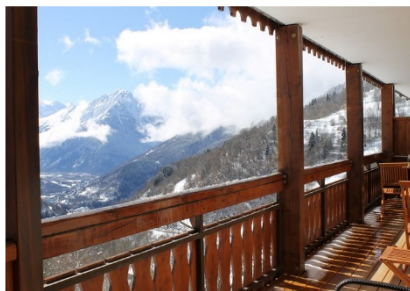

La Perle de l'Oisans

Location d'Appartements de Charme

Oz Vaujany
DOMAINE SKIABLE

VAUJANY
1220m - 1100m
Station village

Alpe d'Huez
grand domaine Ski
LES PLUS GRANDS DOMAINES DU MONDE

Appartement Narcisse 7/9 Personnes – 92 m² - 3 Chambres

Son orientation Sud/Sud Ouest vous donne le privilège de profiter du soleil tout au long de la journée. Vous aimerez le vaste Salon/Salle à manger, entre baie vitrée et Cheminée, où vous pourrez vous retrouver pour passer de longue soirée au coin du feu.

Enfin, la suite parentale spacieuse avec un point d'eau et un lit-fauteuil, vous permettra de coucher un enfant supplémentaire. Au total, Narcisse peut accueillir 9 personnes au maximum.

Le Chalet

La Perle de l'Oisans**** est constitué de 11 appartements chaleureux et spacieux avec cheminée. Ses vastes balcons orientés plein sud bénéficient d'un remarquable ensoleillement et d'une vue exceptionnelle.

Il est situé au centre du village de Vaujany, à 50 m des commerces et 300m des remontées mécaniques. Vous pouvez vous y rendre à pied ou par les escalators automatiques prévus à cet effet. A Vaujany, tout se fait à pied...

Services inclus

- Linge de lit (couettes fournies)
- Lits dressés
- Serviettes de toilette et de Bain
- Kit Enfant : Lit BB + Chaise haute
- Pack ménager : tous les produits ménagers pour la durée du séjour.
- Blanchisserie
- Spa / Sauna / Hammam
- Wifi - TV Satellite
- Parking Privé au pied du chalet
- Parking Couvert gratuit à 50m

Options

- Navette Privée (Transferts gare – Aéroport)
- Soins du Corps et Beauté
- Appart'Hôtel
- Bois pour la cheminée
- Viennoiseries et pain frais le matin,
- Petits déjeuners complets
- Ménage de fin de séjour
- Casiers à Ski près du téléphérique

Appartement Narcisse

Surface	92 m²
Capacité	7/9 Personnes
Nb de Chambre	3
Nb de lits	3 Lits doubles King size ou 6 lits simples.
Canapé lit	Pour 2 personnes
Cheminée	1
Balcon équipée	20 m²