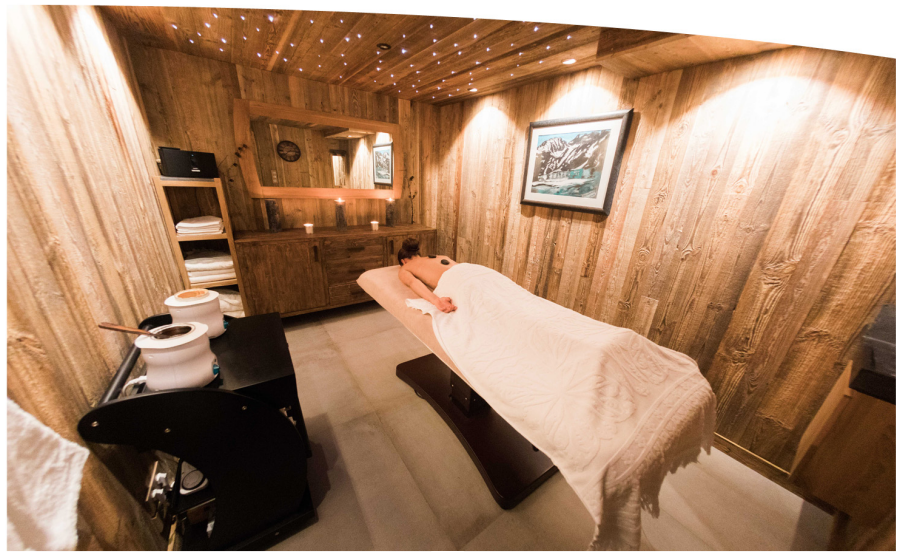

# Le Spa de La Perle

Le bien-être  
à la Montagne

**Oz Vaujany**  
DOMAINE SKIABLE

**VAUJANY**  
1215m 1330m Station village

**Alpe d'Huez**  
grand domaine Ski  
LES PLUS GRANDS DÉVALÉES DU MONDE

« Poussez les portes de l'espace  
Bien-Être et Détente du Chalet La  
Perle de l'Oisans\*\*\*\* à Vaujany »

Le Spa offre du temps à soi pour se  
relaxer, méditer, se revigorer, se faire  
plaisir.

Situé au cœur du Village de Vaujany,  
le Spa de La Perle est composé de :

- Sauna
- Hammam
- Douche
- Vestiaire
- Salon de thé
- Cabine de soins esthétiques  
et modelages

Véritable invitation au bien-être, venez  
profiter de différents modelages  
décontractants, aux manœuvres délicates  
et puissantes qui favorisent la détente  
musculaire et un relâchement profond.

**Prestations ouvertes à tous\***